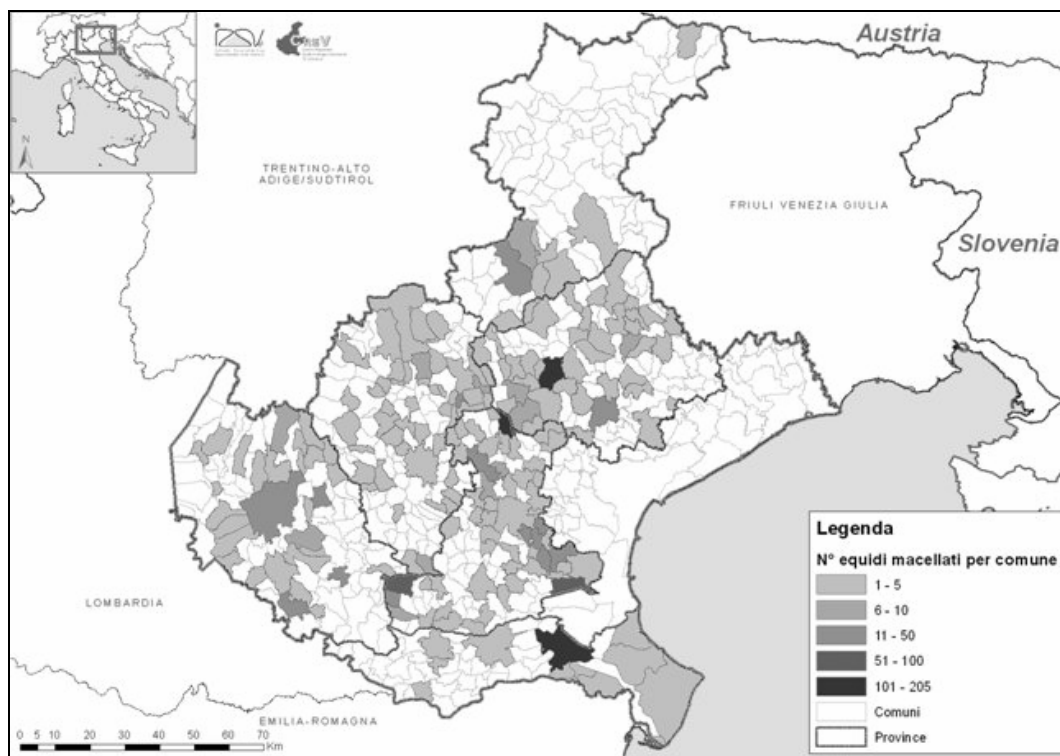

soggetti tutti autoctoni e abbastanza omogeneamente distribuiti sul territorio da sottoporre a controllo (vedi figura 2). Unica area non rappresentata risulta la provincia di Venezia, che sarà comunque testata con le analisi fatte sui campioni prelevati per Anemia Infettiva.

Fig. 2 - Distribuzione per comune di equidi macellati anno 2011.

Considerata la stagionalità della WND, è opportuno che le suddette attività vengano concentrate nel periodo a rischio, pertanto tutti i campioni prelevati nell'ambito del controllo dell'Anemia Infettiva e tutti i campioni prelevati al momento della macellazione sugli equidi stanziali dovranno essere sottoposti a test per la ricerca di IgM nei mesi di agosto, settembre e ottobre. I campioni prelevati in fase di macellazione dovranno essere raccolti in doppio, sia sierologici sia in EDTA (per l'effettuazione della PCR).

Relativamente al numero di controlli da realizzare nel periodo, si ipotizza un conferimento all'IZSve di un massimo di 2.500 campioni, considerando che nello stesso periodo del 2011 sono stati sottoposti a controllo per anemia infettiva circa 2.000 soggetti e che come già riportato sono stati macellati circa 400 equidi.

Pertanto, è necessario che sulla scheda di accompagnamento campioni per Anemia infettiva sia riportata anche la richiesta di analisi per WND. Le sezioni periferiche dell'IZSve si faranno carico di inviare un'aliquota di siero alla virologia di Padova (DSBIO) per l'analisi WND.

1.2. Schede di accompagnamento campioni

I campioni ematici prelevati presso il macello (in doppio sia siero sia in EDTA) dovranno essere accompagnati dalla scheda W03 (per la WND) pre-compilata, che può essere stampata dalla BDN o dal sistema informativo nazionale per WND (<http://sorveglianza.izs.it/emergenze/west_nile/stampaschede.html>).

I campioni inoltre dovranno essere accompagnati dalla scheda allegata al presente documento (**Scheda accompagnatoria per Anemia Infettiva modificata**).