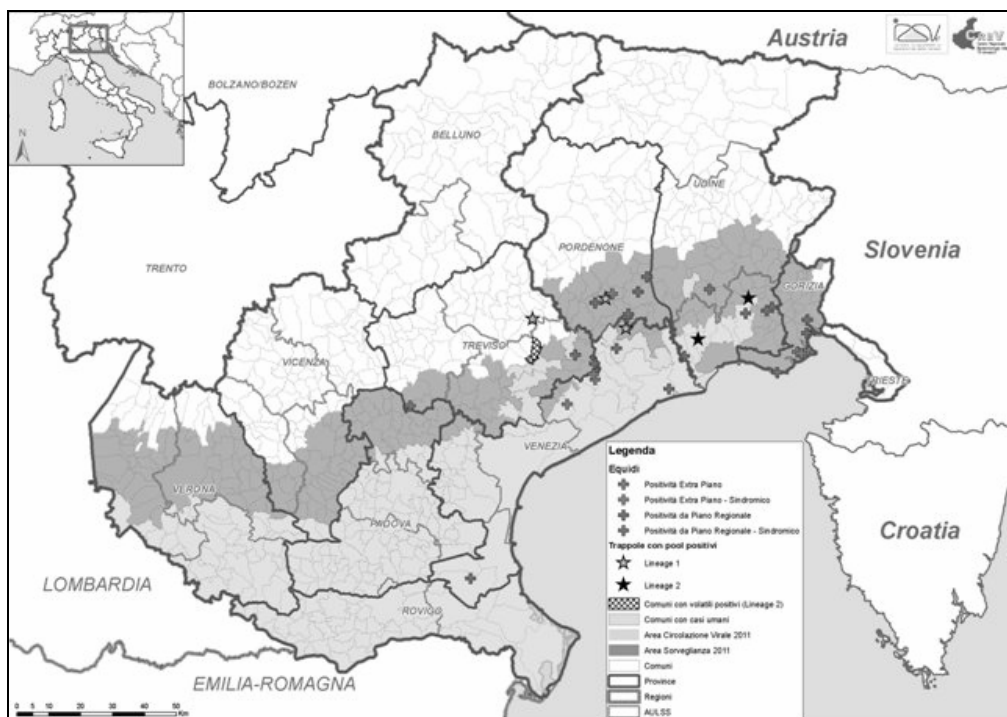

1. Attività di sorveglianza sierologica previste per il 2012

1.1. Monitoraggio sierologico degli equidi

Come già effettuato nel 2011, anche quest'anno il Piano di sorveglianza sarà finalizzato, nell'area di circolazione virale (ACV), all'individuazione di un'ulteriore circolazione del virus e nell'area di sorveglianza (AS) all'identificazione di una nuova introduzione del virus WN negli equidi.

Si riporta in allegato l'elenco dei Comuni rientranti in ACV e AS, estratto dal Piano di sorveglianza nazionale WND 2012.

L'estensione dell'area di circolazione virale risulta modificata rispetto al 2011, sia per estensione sia per territorio coinvolto (l'area di circolazione ha evidentemente interessato nuovi territori più a Nord Est e non si è invece ripresentata nei territori a ovest verso la Regione Lombardia come per esempio la Provincia di Verona - vedi figura 1).

Fig. 1 - Positività totali nell'area del nord-est italiano.

In considerazione dell'efficacia dimostrata dal piano di sorveglianza regionale attuato nel 2011, viene riproposto il controllo sierologico su equidi stanziali che consenta di identificare una positività recente autoctona. In particolare, i test che si utilizzeranno consentiranno di rilevare la presenza di anticorpi IgM prodotti da una settimana ad un massimo di tre mesi dall'infezione.