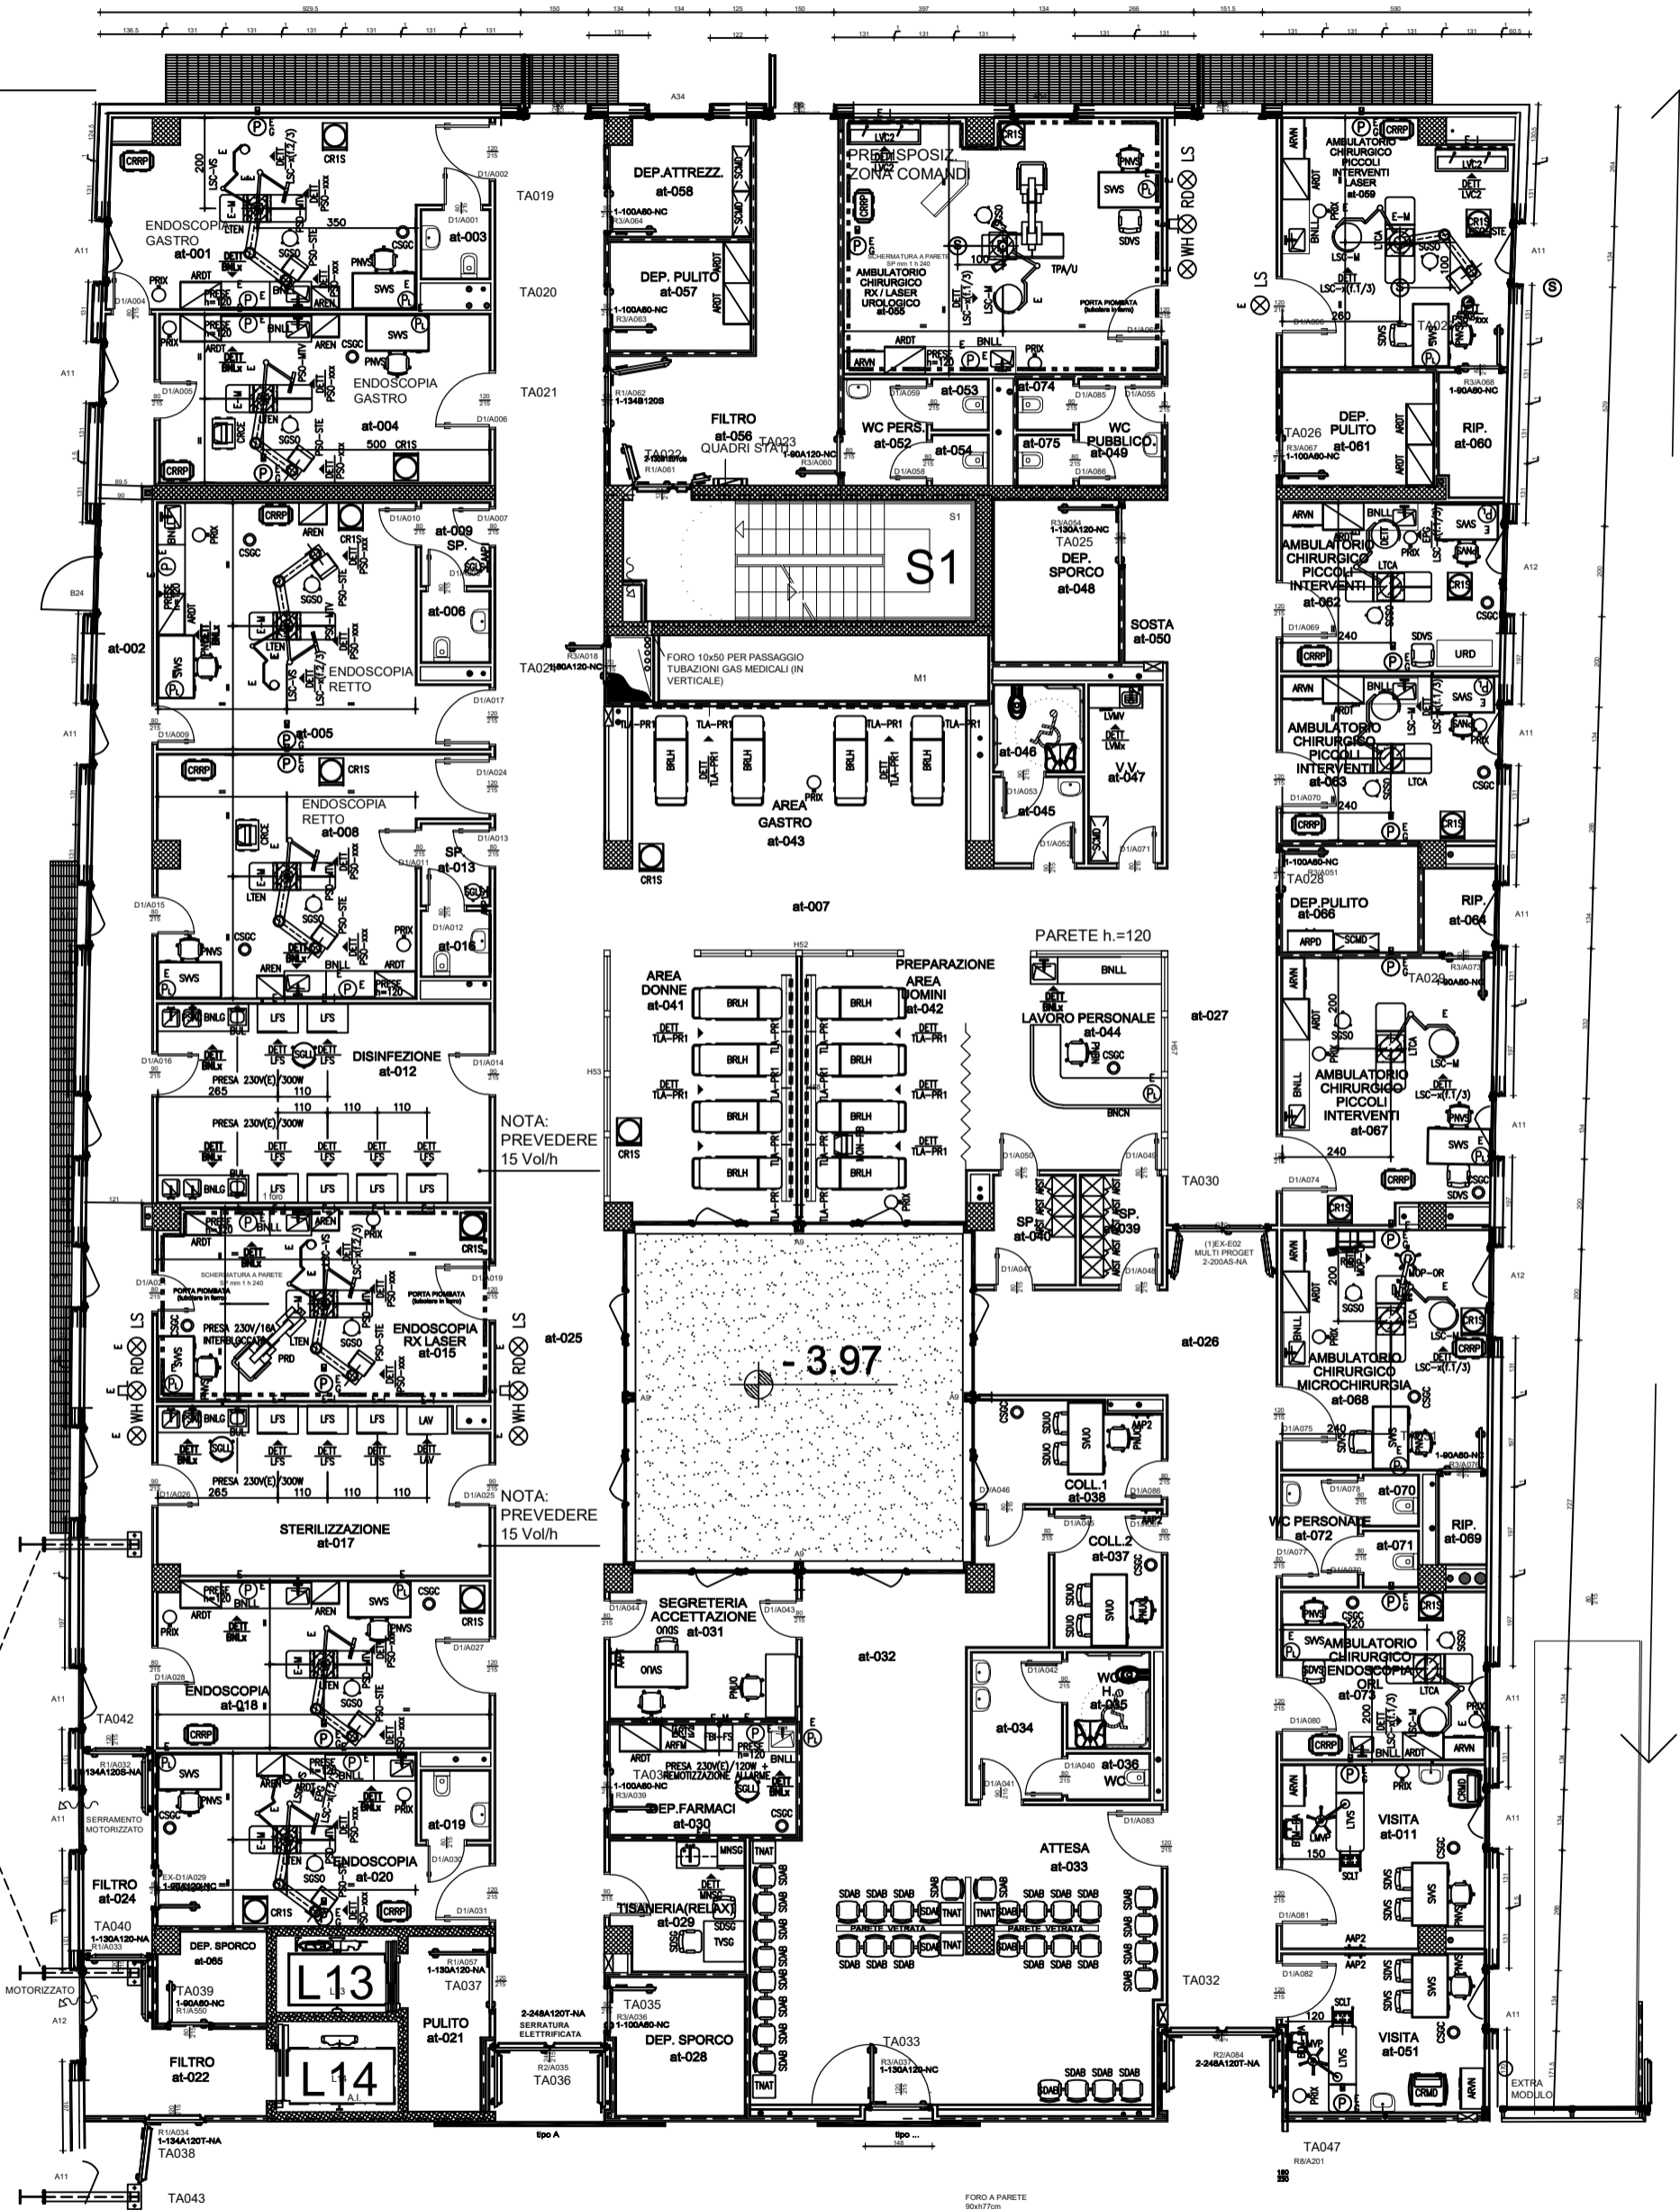

POLO ENDOSCOPICO

extra modulo

FORDO A PARETE 90x177cm

TA047

RBA201